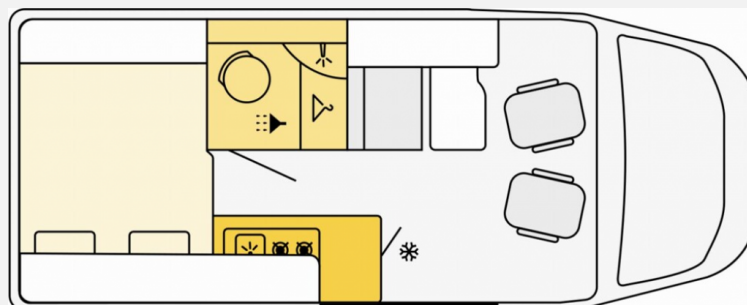

Exposé

Etrusco Camper Van 600 DB

63.900,- €

MwSt. ausweisbar

Fahrzeug

Grundriss

Technische Daten

Modell-/Baujahr	2024
Leistung	103 KW / 140 PS
km Stand	80 km
Basisfahrzeug	Fiat Ducato
Getriebe	Schaltgetriebe
Anzahl Schlafplätze	2
Gesamtlänge	599 cm
Gesamtbreite	205 cm
Höhe	270 cm
Aufbauart	Campervan
Masse in fahrber. Zustand	3008 kg
techn. zul. Gesamtmasse	3500 kg
Zuladung	492 kg
Sitze mit Gurt	4
Radstand	404 cm
Kraftstoff	Diesel
Steckdosen 230V	3
Steckdosen 12V	1
	Doppel-/franz. Bett

Beschreibung

bis 31.01.2025 kaufen, 499 Polymerversiegelung gratis dazu erhalten. Jetzt zuschlagen!

- Fahrgestell Heavy 3.500 kg
- FIAT 16" Alufelgen bicolor Heavy Chassis
- Complete Selection mit Schaltgetriebe (Chassis Paket, Chassis Design Paket, Komfort Paket, type X, Multimedia Paket Compact, FIAT 16" Alufelgen schwarz matt Light Chassis, Rahmenfenster, Vorbereitung Solaranlage, Vorbereitung für Rückfahrkamera, Markise (manuell), 4,00 m, Gehäuse in anthrazit, Wohnwelt Emilia)
- Schlafdach schwarz
- ca. 80 Überführungskilometer