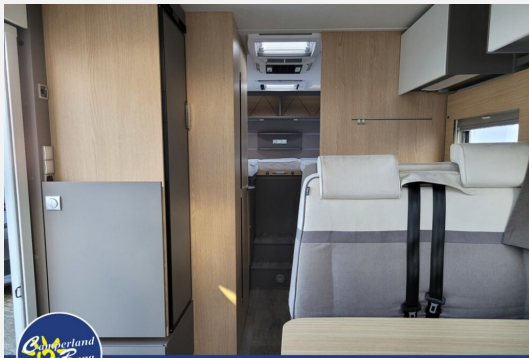

Mich finden Sie in Rheinbach!