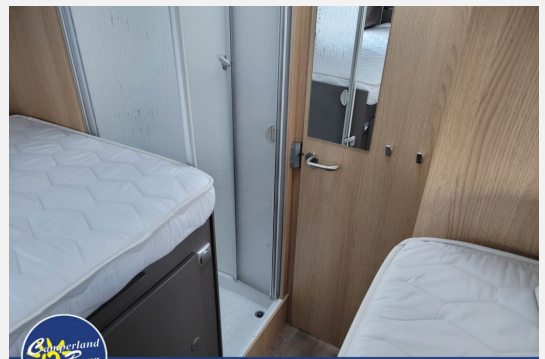

Mich finden Sie in Rheinbach!