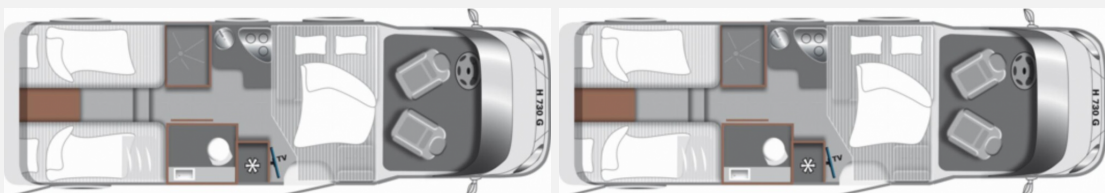

Exposé

LMC Tourer Lift T 730 G

58.990,- €

MwSt. ausweisbar

Fahrzeug

Grundriss

Technische Daten

Modell-/Baujahr	2023
Erstzulassung	06/2023
Leistung	121 KW / 165 PS
km Stand	38206 km
Schadstoffklasse/-norm	Euro 6d-Temp
Basisfahrzeug	Citroen Jumper
Motordetails	2,2 l BlueHDI
Getriebe	Schaltgetriebe
Anzahl Schlafplätze	4
Gesamtlänge	737 cm
Gesamtbreite	232 cm
Höhe	287 cm
Aufbauart	Teilintegriert
Masse in fahrber. Zustand	2962 kg
techn. zul. Gesamtmasse	3500 kg
Zuladung	538 kg
Sitze mit Gurt	4
Radstand	404 cm
Kraftstoff	Diesel
	TÜV neu, ehem. Mietfahrzeug
	Einzelbett, Alkoven/Hubbett

Beschreibung

LMC Tourer Lift T 730 G

- Navigation
- Rückfahrkamera
- Markise
- Klimaanlage
- Hubbett
- ehemaliges Mietfahrzeug

Irrtümer und Änderungen vorbehalten

Ausstattung

- Servolenkung
- Markise
- Navigationssystem, Rückfahrkamera
- Radio, WC, Fahrradträger