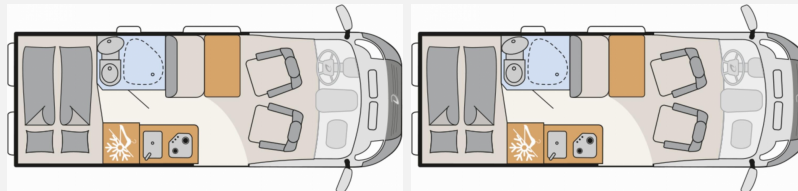

Grundriss

Kein Logo
vorhanden

Technische Daten

Modell-/Baujahr	2024
Leistung	103 KW / 140 PS
Umweltplakette	grün
Schadstoffklasse/-norm	Euro 6d
Basisfahrzeug	Fiat Ducato
Motordetails	Multijet 3
Getriebe	Schaltgetriebe
Anzahl Schlafplätze	2
Gesamtlänge	599 cm
Gesamtbreite	205 cm
Höhe	265 cm
Innenhöhe	190 cm
Aufbauart	Campervan
Masse in fahrber. Zustand	3005 kg
techn. zul. Gesamtmasse	3499 kg
Zuladung	494 kg
Infrastruktur	WC
Liegeflächen	double_couch (197x154/140)
Sitze mit Gurt	4
Radstand	404 cm
Kraftstoff	Diesel
Farbe	grau
	Doppel-/franz. Bett, Aufstelldach (Doppelbett)

Beschreibung

- Fiat Ducato MultiJet 140 (2,2 l / 140 PS / 103 kW) - 3.499 kg zul. Gesamtgewicht
- Expedition Grey
- Elektrische Vorbereitung Anhängerkupplung
- Chassis Paket (Lackierter Stoßfänger in Wagenfarbe, Leichtmetallfelge Fiat Alu light 16 Zoll - schwarz matt (Maxi Chassis und Automatik Getriebe in bicolor), Lederlenkrad und -schaltknopf, Techno Trim: Alu-Applikationen auf den Lüftungsdüsen, Scheinwerferrahmen schwarz, Kühlergrill schwarz glänzend, Skid Plate schwarz, Lenkradbedienung für Radio, LED-Tagfahrlicht)
- Komfort Paket (540 DR ausgeschlossen) (Vorzeltleuchte, Teppich auf Podest (gekettelt, lose verlegt), Drehplatte für Tischerweiterung)
- Wohnwelt Hygge
- Fenster mit Fliegenschutz und Verdunklungsrollo im Heck links
- Aufstelldach schwarz, vorne komplett zu öffnen inkl. elektrischem Schließassistenten, Fliegengitter, Schwanenhalsleuchte und USB-Steckdose, mit hochwertiger Matratze
- Markise 3,75 m (600)
- Automatische Gasflaschenumschaltung inkl. Crash Sensor, EisEx und Gasfilter