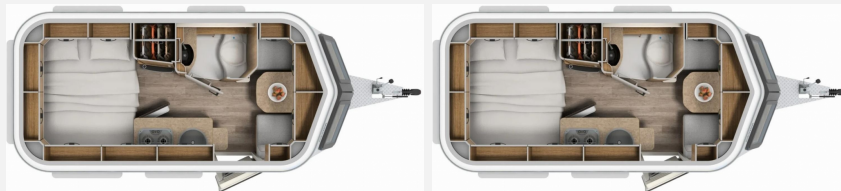

Grundriss

Kein Logo
vorhanden

Technische Daten

Modell-/Baujahr	2024
Anzahl der Achsen	1
Anzahl Schlafplätze	3
Gesamtlänge	554 cm
Gesamtbreite	200 cm
Höhe	227 cm
Innenhöhe	195 cm
Umlaufmaß	700 cm
Aufbaulänge	421 cm
Masse in fahrber. Zustand	948 kg
techn. zul. Gesamtmasse	1300 kg
Zuladung	352 kg
Infrastruktur	WC
Liegeflächen	double_couch (188x140)
Heizung	Truma S 3004
Kühlschrankvolumen	81 l
Gefriervolumen	10 l
Wasservorrat	30 l
Wasservorrat (ink Boiler)	5 l
Polster	Wohnwelt Ventura
Steckdosen 230V	3
Steckdosen USB	2
Farbe	silber
	Doppel-/franz. Bett

Kein Logo
vorhanden

Beschreibung

- Komfort Paket (Fliegenschutz-Rolltür (gesamte Türhöhe), bedienfreundlich durch seitliche Führung, Komfort-Plissee-Rollos, Steckdosenpaket (2 x 230 V Steckdosen und 1 x USB-Doppelsteckdose), Spülenabdeckung mit Schneidebrett, Abfalleimer in Eingangstür integriert, Zusätzlicher Vergrößerungsspiegel mit Magnethalterung)
- Auflastung auf 1.300 kg
- Stoffkombination Ventura für Ausstattungslinie Legend
- Seitenwände, Bug und Heck in Glattblech, Farbe Crystal Silver
- Duschausrüstung mit Brausekopf und Duschvorhang
- Warmluftverteilung mit elektrischem Gebläse (12 V)
- 30 l Frischwassertank mit Füllstandsanzeige
- Elektrischer Warmwasserboiler mit 5 l Wasserinhalt (300 Watt)
- Radzierblenden in Chrom