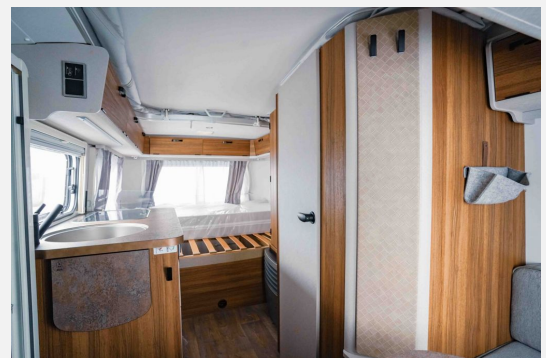

Kein Logo
vorhanden