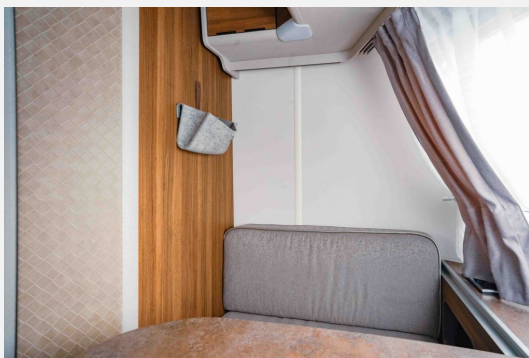

Kein Logo
vorhanden