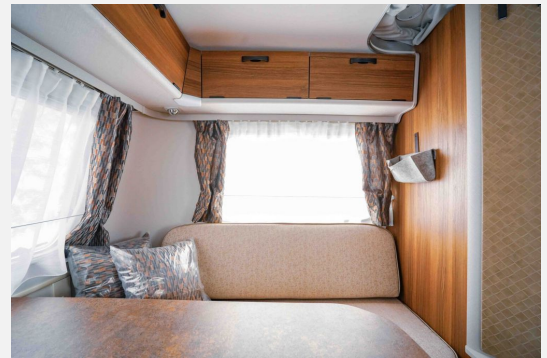

Kein Logo
vorhanden