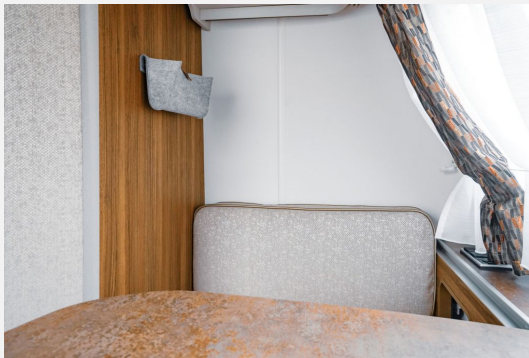

Kein Logo
vorhanden