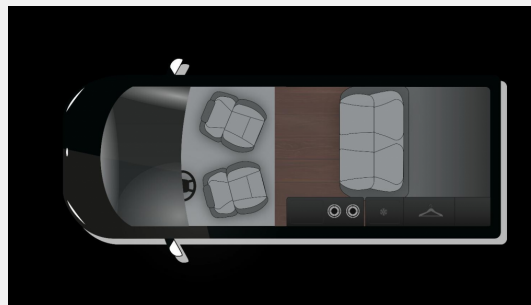

Exposé

Crosscamp Opel Life

39.990,- €

Differenzbesteuerung gemäß §25a

Fahrzeug

Grundriss