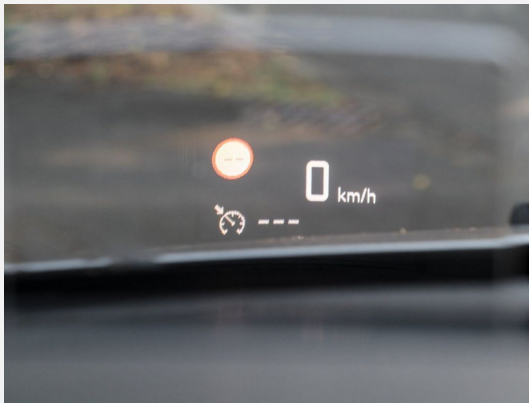

Kein Logo
vorhanden

Verkäufer

Hoppmann Autohaus GmbH
Herr Niko Lauer
Eiserfelder Str. 196
57072 Siegen

☎ 0271/3182-254

✉ niko.lauer@hoppmann-autowelt.de