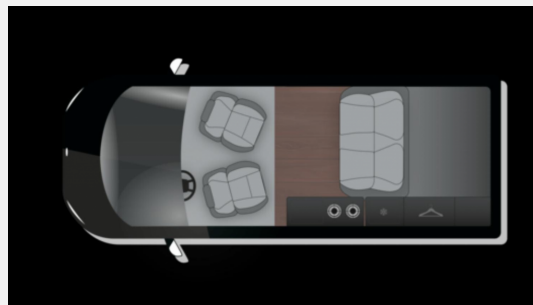

Exposé

Crosscamp Opel Flex

46.990,- €

Differenzbesteuerung gemäß §25a

Fahrzeug

Grundriss