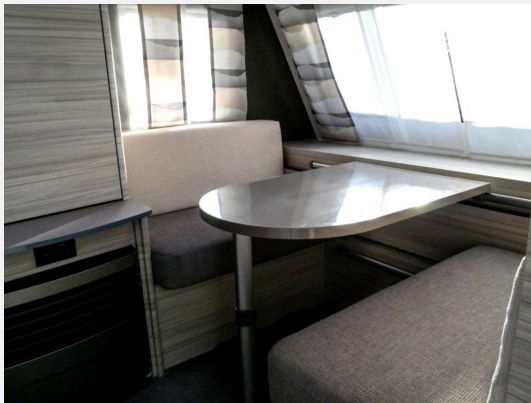

Kein Logo
vorhanden