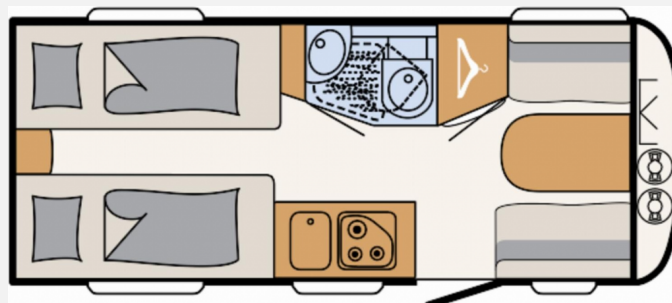

Kein Logo
vorhanden

Exposé

Dethleffs c-joy 460 LE

22.990,- €

MwSt. ausweisbar

Fahrzeug

Grundriss