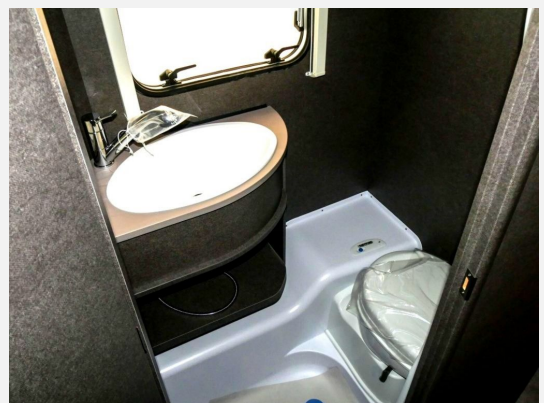

Kein Logo
vorhanden