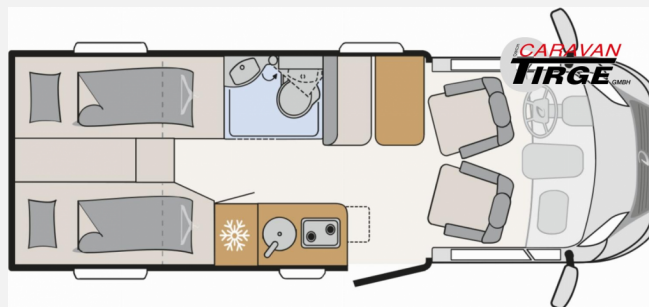

Kein Logo
vorhanden

Exposé

Dethleffs Globebus Camp T 4

84.990,- €

MwSt. ausweisbar

Fahrzeug

Grundriss