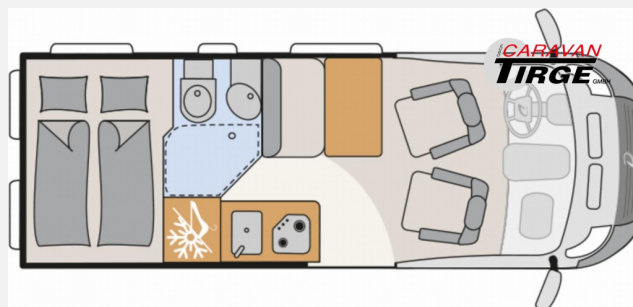

Exposé

Dethleffs Globetrail Advantage 600 DR Fiat

63.490,- €

MwSt. ausweisbar

Fahrzeug

Grundriss