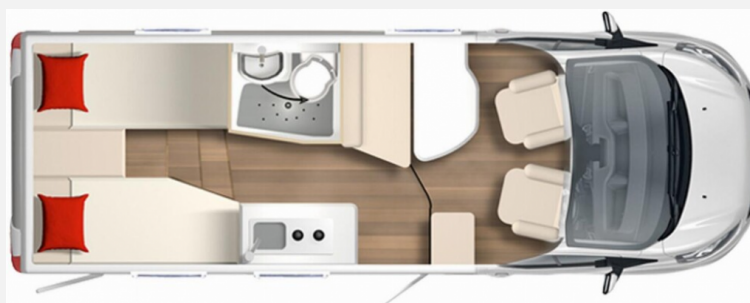

Exposé

Bürstner Lineo T 620 G

59.999,- €

MwSt. ausweisbar

Fahrzeug

Grundriss

Technische Daten

Modell-/Baujahr	2023
Erstzulassung	04/2024
Leistung	114 KW / 155 PS
km Stand	27143 km
Basisfahrzeug	Ford Transit
Motordetails	2,0 Eco Blue
Getriebe	Automatik
Anzahl Schlafplätze	2
Gesamtlänge	660 cm
Gesamtbreite	220 cm
Höhe	285 cm
Aufbauart	Teilintegriert
Masse in fahrber. Zustand	183 kg
techn. zul. Gesamtmasse	3500 kg
Zuladung	3317 kg
Sitze mit Gurt	4
Radstand	375 cm
Kraftstoff	Diesel
	TÜV neu
	Einzelbett