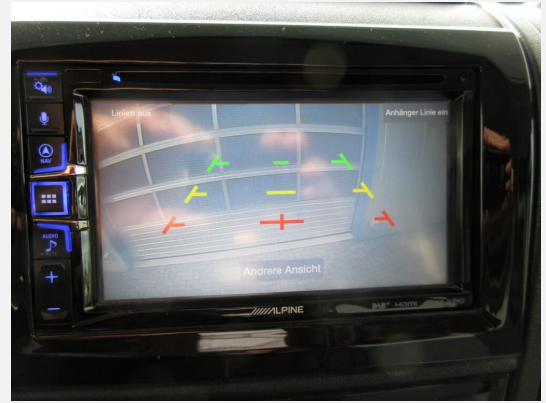

Exposé

Sunlight A 70

51.950,- €

Differenzbesteuerung gemäß §25a

Fahrzeug

Grundriss

Technische Daten

Modell-/Baujahr	2019
Leistung	110 KW / 150 PS
km Stand	73537 km
Schadstoffklasse/-norm	Euro 6d-Temp
Basisfahrzeug	Fiat Ducato
Motordetails	2,3 l Multijet
Getriebe	Schaltgetriebe
Anzahl Schlafplätze	6
Gesamtlänge	725 cm
Gesamtbreite	232 cm
Höhe	314 cm
Aufbauart	Alkoven
techn. zul. Gesamtmasse	3500 kg
Zuladung	605 kg
Sitze mit Gurt	6
Radstand	404 cm
Anhängerlast (gebremst)	2000 kg
Anhängerlast (ungebremst)	750 kg
Kraftstoff	Diesel
Heizung	Truma Combi 6
Kühlschrankvolumen	167.00 l
Gefriervolumen	29.00 l
Wasservorrat	122 l
Abwassertankvolumen	92 l
Ladegerät	18.00 A
Batterie	190.00 Ah
Steckdosen 230V	2
Steckdosen 12V	1
	Doppel-/franz. Bett, Alkoven/Hubbett

Beschreibung

- Navigationssystem ALPINE INE-W6110 mit DAB+ und HDMI incl. Rückfahrvideosystem
- Vollautomatische SAT-Anlage Alden mit TV incl. ausziehbarer Halterung über dem Kühlschrank - nach vorne und hinten schwenkbar
- 2 x Wohnraumbatterie AGM 95 Ah
- Markise Thule 5200 - Länge 4,5m
- Chassis-Paket T/A (Klimaanlage Fahrerhaus manuell, Beifahrer-Airbag, Außenspiegel elektrisch und beheizt, Tempomat, Radiovorbereitung mit Lautsprechern, Antenne, Beifahrersitz höhenverstellbar)
- Großer Kühlschrank 167 l mit separatem Frosterfach 29 l
- Truma Heizung Combi 6
- Topper für Heck- und Alkovenbett
- Insektenschutz an Aufbautür
- elektrische Einstiegsstufe 2-fach
- Thetford 3-Flamm-Kocher mit Gussrost und Glasabdeckung
- Tür / Klappe vom Wohnraum zur Heckgarage

- Servolenkung, Tempomat, Zentralverriegelung
- Heckgarage, Markise
- 3-Flammkocher
- Navigationssystem, Rückfahrkamera, TV
- Radio DAB, Sat-Antenne, WC

Bilder

Verkäufer

Freizeitmobile v.d. Kammer GmbH
 Herr Timo von der Kammer
 Huntestr. 1
 26452 Sande