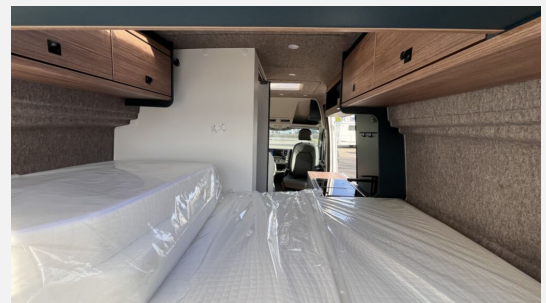

DÜRRWANG-MÖRLEIN

HYMER-CENTER-DORTMUND