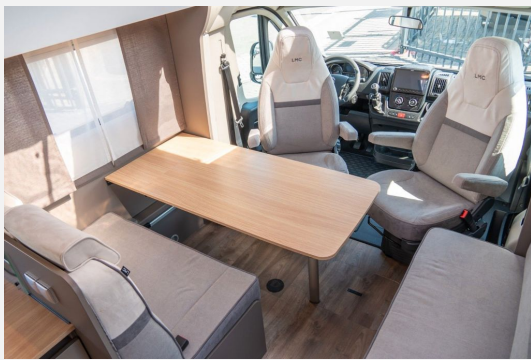

Kein Logo
vorhanden