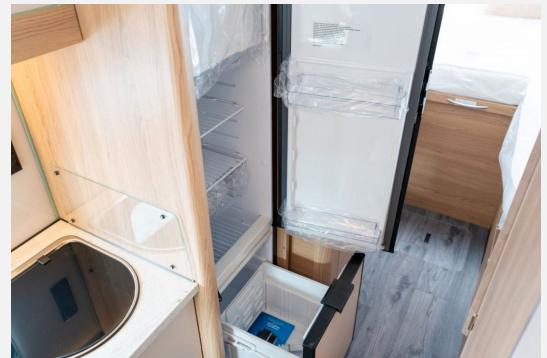

Kein Logo
vorhanden

Verkäufer

RS-Reisemobile GmbH
Herr Theunissen
Kölner Str. 155
45481 Mülheim an der Ruhr

☎ 0208 3066940

✉ verkauf@rs-reisemobile.de