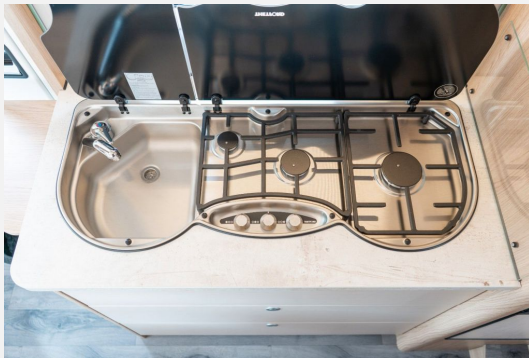

Kein Logo
vorhanden

Verkäufer

RS-Reisemobile GmbH
Herr Theunissen
Kölner Str. 155
45481 Mülheim an der Ruhr

☎ 0208 3066940

✉ verkauf@rs-reisemobile.de