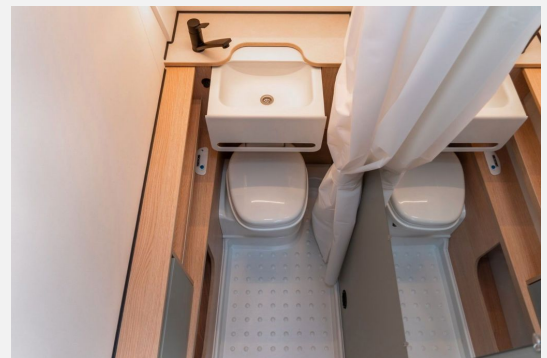

Kein Logo
vorhanden