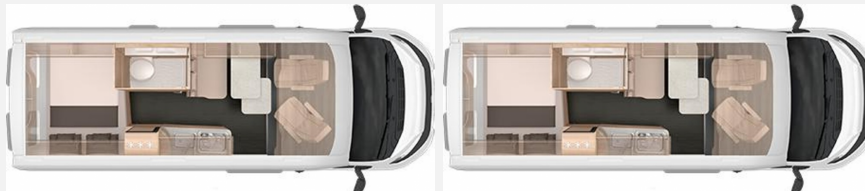

Kein Logo
vorhanden

Exposé

Knaus BoxStar 60 YEARS 600 STREET Peugeot

63.850,- €

MwSt. ausweisbar

Fahrzeug

TOP-ANGEBOT

VEREGGE & WELZ

Hobby KNAUS MORELO NIESMANN +BISCHOFF TABBERT WEINSBERG

Grundriss