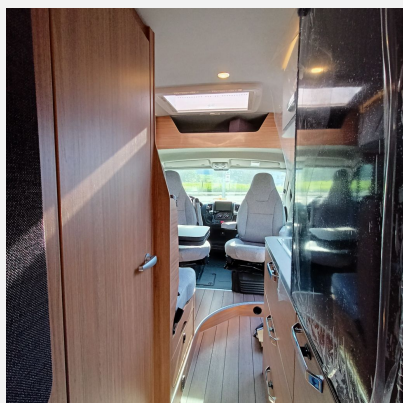

THRUN

CARAVANING