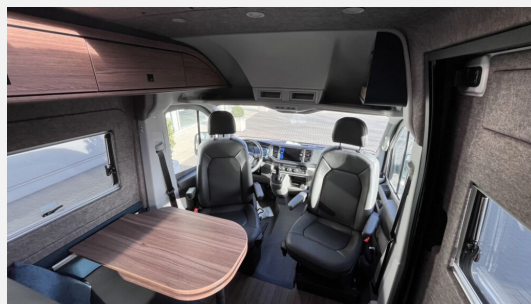

Im Internet gemachte Angaben sind unverbindlich und stellen keine zugesicherten Eigenschaften dar.

Der Verkäufer haftet nicht für Irrtümer, Eingabefehler und Daten , Übermittlungsfehler. Änderungen und Zwischenverkauf vorbehalten.

www.duerrwang.de

Irrtümer und Änderungen vorbehalten

Ausstattung

- Notbremsassistent, Servolenkung, Tempomat, Multifunktionslenkrad, Zentralverriegelung, Rußpartikelfilter
- Rückfahrkamera
- Lichtsensor
- Sitzheizung, Radio, Radio DAB, Kompressor Kühlschrank, WC

Irrtümer und Änderungen vorbehalten

Bilder