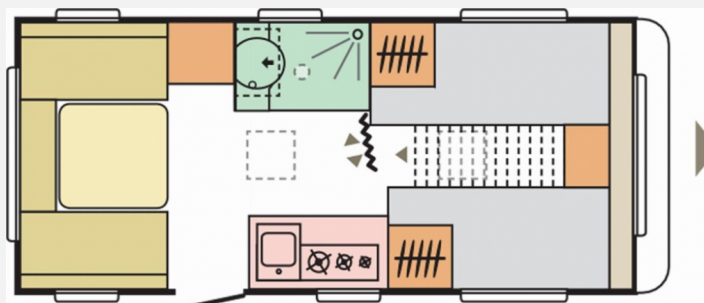

Technische Daten

Modell-/Baujahr	2025
Anzahl Schlafplätze	2
Gesamtlänge	696 cm
Gesamtbreite	230 cm
Höhe	259 cm
Umlaufmaß	946 cm
Aufbaulänge	553 cm
Masse in fahrber. Zustand	1233 kg
techn. zul. Gesamtmasse	1500 kg
Zuladung	267 kg
Heizung	Truma S 3004 / Trumavent
Kühlschrankvolumen	90.00 l
Wasservorrat	50 l
Abwassertankvolumen	20 l
Polster	Selena
	Einzelbett