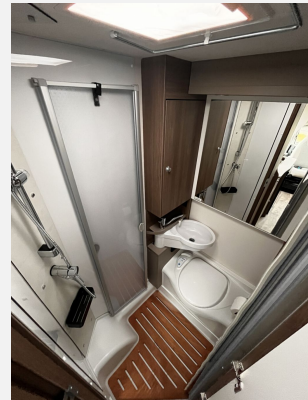

DÜRRWANG-MÖRLEIN

HYMER-CENTER-DORTMUND