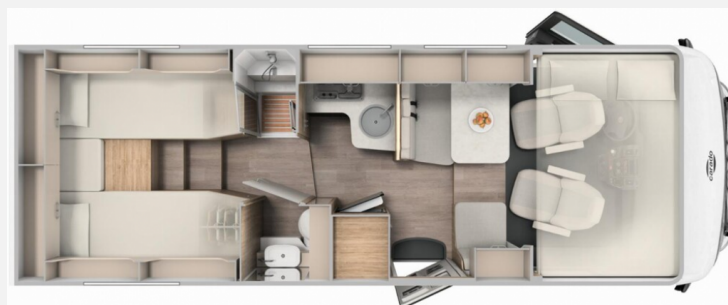

Exposé

Carado I 447

86.900,- €

MwSt. ausweisbar

Fahrzeug

Grundriss

Technische Daten

Modell-/Baujahr	2024
Erstzulassung	02/2024
Leistung	132 KW / 180 PS
km Stand	14650 km
Schadstoffklasse/-norm	Euro 6d
Basisfahrzeug	Fiat Ducato
Motordetails	2.2 Multijet
Getriebe	Automatik
Anzahl Schlafplätze	4
Gesamtlänge	740 cm
Gesamtbreite	232 cm
Aufbauart	Integriert
Masse in fahrber. Zustand	3182 kg
techn. zul. Gesamtmasse	4400 kg
Zuladung	1218 kg
Sitze mit Gurt	4
Radstand	404 cm
Kraftstoff	Diesel
Heizung	Heizung Combi 6 E
Polster	Weiß
Steckdosen 230V	5
	Einzelbett, Alkoven/Hubbett

Beschreibung

- Naviceiver /Radio DAB inkl. DOPPEL Rückfahrkamera
- pro+ Paket (Basic Paket, Style Paket, 16" Alufelgen, Großer Kühlschrank 156 l mit separatem Frosterfach 29 l, Abwassertank isoliert, Rahmenfenster, Markise 5 m, TV Paket (22" Flachbildschirm + Halter, Satantenne Flatsat Classic 65), Design Applikation Heck, 2. Außenstauraumklappe (Größe modellabhängig), Beklebung pro+)
- Fiat Ducato Maxi Chassis 4.400 kg - 2.2 Multijet - 132 kW / 180 PS Euro 6 - 9-Gang-Automatikgetriebe*
- Automatische Klimaanlage inkl. Handy Ladegerät (induktiv)
- Multifunktionslenkrad
- Volldigitales Kombiinstrument
- Fußbodenerwärmung elektrisch im begehbaren Bereich
- Heckstützen (2 Stück)
- Bettenumbau Einzelbett zu Doppelbett
- Holzrost in der Dusche
- Zweite Aufbauatterie 95 Ah
- Heizung Combi 6 E (mit Elektroheizstab), digitales Bedienpanel
- Fahrradträger 3-fach
- Ex-Mietwagen // MwSt. ausweisbar