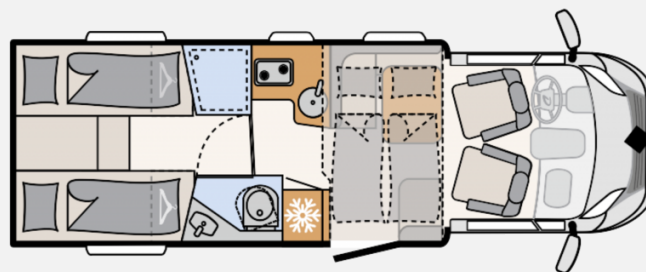

Exposé

Dethleffs Just 90 T 7052 EB Top Zustand !

62.799,- €

MwSt. ausweisbar

Fahrzeug

Grundriss

Technische Daten

Modell-/Baujahr	2023
Erstzulassung	01.06.2023
Leistung	121 KW / 165 PS
km Stand	37435 km
Umweltplakette	grün
Basisfahrzeug	Citroën
Motordetails	BlueHDi 165
Getriebe	Schaltgetriebe
Anzahl Schlafplätze	4
Gesamtlänge	741 cm
Gesamtbreite	233 cm
Höhe	294 cm
Innenhöhe	213 cm
Aufbauart	Teilintegriert
Infrastruktur	WC
Liegeflächen	Bug ((o) 200x140- 125) Seite ((o) 210x120- 80) Heck (2 x 215x80) Heck (210x190)
Sitze mit Gurt	4
Anhängerlast (gebremst)	2000 kg
Anhängerlast (ungebremst)	750 kg
Kraftstoff	Diesel
Heizung	Warmluft
Kühlschrankvolumen	137 l
Gefriervolumen	15 l
Wasservorrat	116 l
Abwassertankvolumen	90 l
Vorbesitzer	1
	TÜV neu
	Einzelbett, Hubbett