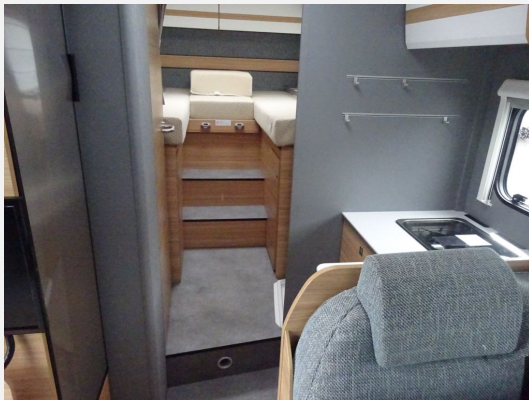

Dethleffs
Ein Freund der Familie

VERKÄUFER-TEAM

TORSTEN LANG

FAHRZEUGVERKAUF
torsten.lang@thrun-mh.de
0203 / 468 811 30

JÖRG KLEIMANN

FAHRZEUGVERKAUF
joerg.kleimann@thrun-mh.de
0203 / 468 811 32

Kölner Straße 159 / 161

THRUN

sunlight CROSSCAMP **THRUN** REISEMOBILE Dethleffs Ein Freund der Familie sunlight

Dethleffs
Ein Freund der Familie

AUSSTATTUNG POLSTER

Metropolitan

Robuste Cherry

Polstermöglichkeiten und Möbelfarbe

Just 90 Innenraum Ansicht / Ambiente

THRUN

sunlight CROSSCAMP **THRUN** REISEMOBILE Dethleffs Ein Freund der Familie sunlight