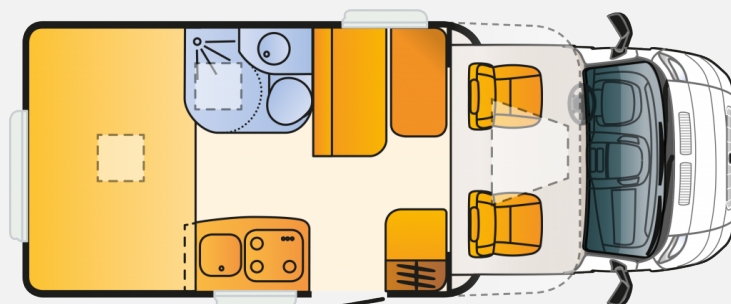

Exposé

Sun Living Lido S 35 SP kleiner Kompakter , geräumig

38.500,- €

Differenzbesteuerung gemäß §25a

Fahrzeug

Grundriss

Technische Daten

Modell-/Baujahr	2017
Anzahl der Achsen	2
Leistung	96 KW / 130 PS
km Stand	51000 km
Umweltplakette	grün
Schadstoffklasse/-norm	S4 / Euro 5+
Basisfahrzeug	Fiat Ducato 35L 2,3 / 130 PS
Motordetails	2,3 l
Getriebe	Schaltgetriebe
Antriebsart	Frontantrieb
Anzahl Schlafplätze	3
Gesamtlänge	599 cm
Gesamtbreite	232 cm
Höhe	3075 cm
Innenhöhe	2090 cm
Aufbauart	Teilintegriert
Masse in fahrber. Zustand	2765 kg
techn. zul. Gesamtmasse	3300 kg
Liegeflächen	Heck (210x140x130) Seite (186x100x50)
Sitze mit Gurt	4
Kraftstoff	Diesel
Heizung	Combi 4
Wasservorrat	100 l
Abwassertankvolumen	90 l
Batterie	80 Ah
Polster	Rica
Vorbesitzer	2
Farbe	weiß
	Doppelbett quer

Beschreibung

Ausstattung .

Der Lido hat ein zeitgemäßes Innendesign, die beliebten Grundrisse erfüllen fast jeder Wunsch .

Der Lido S 35 SP bietet trotz nur 5,99 m Länge ein komfortables Doppelbett.

Ausstattung :