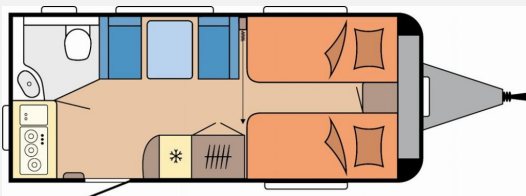

Verkäufer

Camperland J. Bong Vertriebs GmbH - Kerpen
Herr Jürgen Bong
Heinrich-Hertz-Str. 22
50170 Kerpen-Sindorf

☎ 02273/999730

FAX 02226/ 90 98 201

✉ info@camperland-bong.de