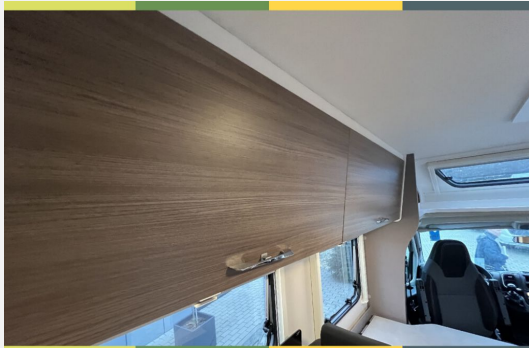

Verkäufer

Reisemobile Thorwesten
Herr Maik Tillmann
Bielefelder Str. 10
33758 Schloß Holte-Stukenbrock

☎ 05207/9109-191

FAX 05207/9109-193

✉ caraworld@transfer.syscara.com