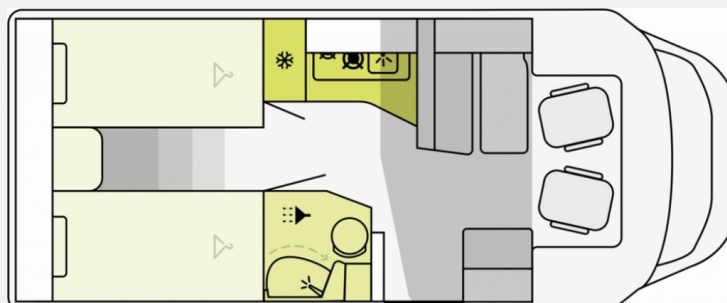

Dethleffs

THORWESTEN
Reisemobile aus besten Händen.

Grundriss

Technische Daten

Modell-/Baujahr	2025
Leistung	103 KW / 140 PS
Schadstoffklasse/-norm	Euro 6e
Basisfahrzeug	Fiat Ducato
Motordetails	2,2l Mjet
Getriebe	Schaltgetriebe
Anzahl Schlafplätze	2
Gesamtlänge	699 cm
Gesamtbreite	232 cm
Höhe	295 cm
Aufbauart	Teilintegriert
Masse in fahrber. Zustand	2864 kg
techn. zul. Gesamtmasse	3500 kg
Zuladung	636 kg
Sitze mit Gurt	4
Radstand	380 cm
Kraftstoff	Diesel
Polster	Serie
Steckdosen 230V	2
Steckdosen 12V	1
	Einzelbett

Beschreibung

FRISCH PRODUZIERT AUF DEM WEG ZU UNS

Toller 7m Grundriss mit Einzelbetten und faltsparenden Schwenkbad

Gewogene Masse fahrbereit 2.860 KG = 640 KG Zuladung *gem. Herstellerangaben

Fiat Ducato 2,2 I Multi-Jet - 103 kW — 140 PS