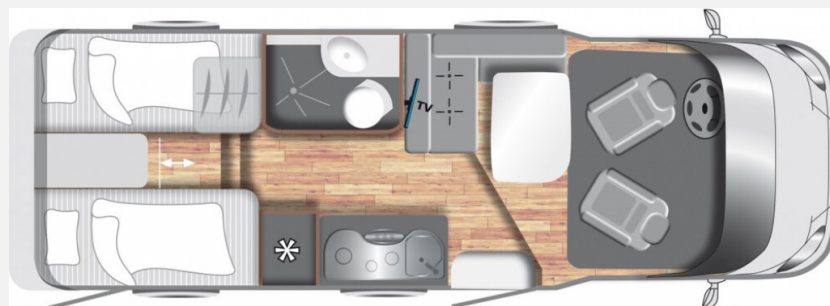

Exposé

LMC Cruiser T 663 G

64.800,- €

MwSt. ausweisbar

Fahrzeug

Grundriss

Technische Daten

Modell-/Baujahr	2023
Erstzulassung	04/2024
Leistung	121 KW / 165 PS
km Stand	10900 km
Basisfahrzeug	Citroen Jumper
Motordetails	Euro 6d-final
Getriebe	Schaltgetriebe
Anzahl Schlafplätze	2
Gesamtlänge	699 cm
Gesamtbreite	232 cm
Höhe	269 cm
Aufbauart	Teilintegriert
techn. zul. Gesamtmasse	3500 kg
Sitze mit Gurt	4
Kraftstoff	Diesel
Heizung	Combi 6
Polster	Coal Black
	TÜV neu
	Einzelbett