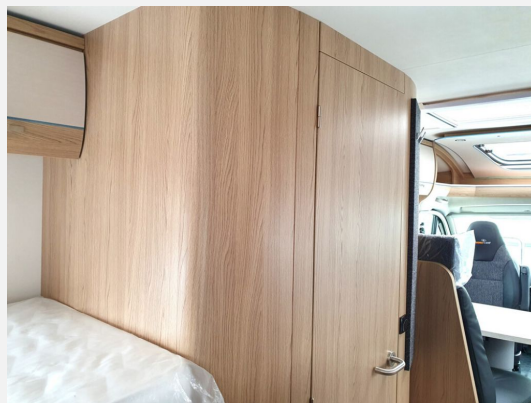

Verkäufer

SOMA Caravaning Center Bremen GmbH
Verkaufsteam
Carl-Benz-Str. 13
28237 Bremen

☎ 0421 47877790

FAX 0421-478777911

✉ shopbremen@somacaravaning.de