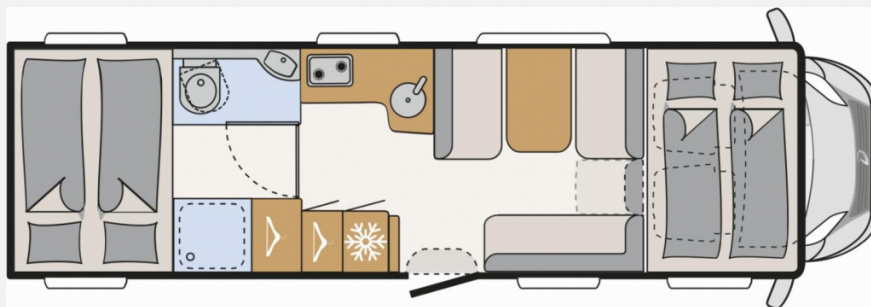

## Technische Daten

<b>Modell-/Baujahr</b>	2024
<b>Leistung</b>	132 KW / 180 PS
<b>Umweltplakette</b>	grün
<b>Schadstoffklasse/-norm</b>	Euro VI
<b>Basisfahrzeug</b>	Fiat Ducato
<b>Motordetails</b>	180 MultiJet 3 Power
<b>Getriebe</b>	Automatik
<b>Anzahl Schlafplätze</b>	6
<b>Gesamtlänge</b>	860 cm
<b>Gesamtbreite</b>	232 cm
<b>Höhe</b>	327 cm
<b>Innenhöhe</b>	209 cm
<b>Aufbauart</b>	Alkoven
<b>Masse in fahrber. Zustand</b>	4014 kg
<b>techn. zul. Gesamtmasse</b>	5400 kg
<b>Zuladung</b>	1386 kg
<b>Infrastruktur</b>	WC
<b>Sitze mit Gurt</b>	6
<b>Kraftstoff</b>	Diesel
<b>Heizung</b>	Alde Warmwasser
<b>Kühlschrankvolumen</b>	137 l
<b>Gefriervolumen</b>	15 l
<b>Wasservorrat</b>	160 l
<b>Abwassertankvolumen</b>	150 l
<b>Polster</b>	Wohnwelt Floyd
<b>Steckdosen 230V</b>	7
<b>Steckdosen 12V</b>	1
<b>Steckdosen USB</b>	4
	Doppel-/franz. Bett, Alkovenbett