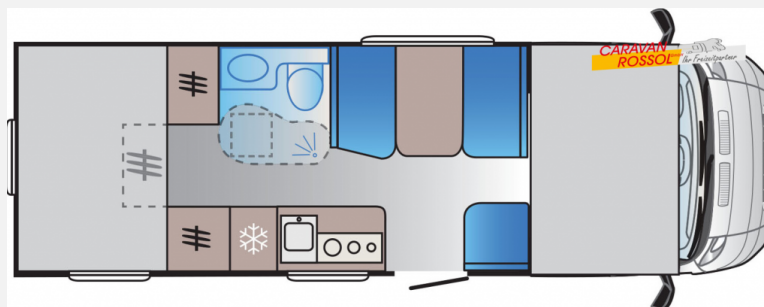

Exposé

Sun Living A 75DP

42.900,- €

Differenzbesteuerung gemäß §25a

Fahrzeug

Grundriss

Technische Daten

Modell-/Baujahr	2019
Erstzulassung	24.04.2018
Anzahl der Achsen	2
Leistung	110 KW / 150 PS
km Stand	98000 km
Schadstoffklasse/-norm	Euro 6
Basisfahrzeug	Fiat Ducato
Motordetails	2,3 l MultiJet II
Getriebe	Schaltgetriebe
Antriebsart	Frontantrieb
Anzahl Schlafplätze	6
Gesamtlänge	739 cm
Gesamtbreite	232 cm
Höhe	309 cm
Aufbauart	Alkoven
Masse in fahrber. Zustand	3085 kg
techn. zul. Gesamtmasse	3850 kg
Zuladung	765 kg
Infrastruktur	WC
Sitze mit Gurt	6
Radstand	404 cm
Anhängerlast (ungebremst)	2000 kg
Kraftstoff	Diesel
Kühlschrankvolumen	142 l
Wasservorrat	90 l
Abwassertankvolumen	85 l
Batterie	100 Ah
Farbe	weiß
	Mittelsitzgruppe
	Doppel-/franz. Bett, Alkovenbett

Beschreibung

- Markise
- Paket DRIVE+TRAVEL nur bei Modellen "A" oder "S" (ASR, ESP, LAC, HBA, MSR, Hill Holder, Anfahr- und Bergabfahrhilfe "Traction+", Airbag Beifahrer, Außenspiegel elektrisch verstell- und beheizbar, Tempomat, Nebel-Scheinwerfer, Radiovorbereitung Fahrerhaus, Radioantenne im Außenspiegel, Komfort-FH-Sitze im Wohnraumdesign mit Armlehnen, FH-Sitze höhenverstellbar, Sockelverkleidung Fahrerhaus-Sitze, Radkappen groß, Rückfahrwarner, Fliegenschutz an Wohnraumbür, Kaltschaum-Matratze in Festbett(en) (nicht im Alkoven))
- Lenkrad und Schaltknauf in Teilleder
- Radio
- Fahrradträger
- Lackierung Stoßfänger vorne
- Auflastung auf 3.850kg