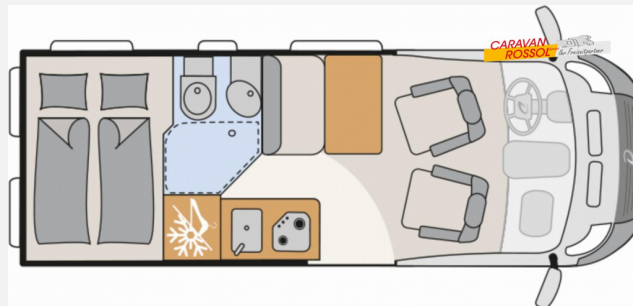

Exposé

Dethleffs Globetrail Advantage 600 DR Fiat

63.900,- €

MwSt. ausweisbar

Fahrzeug

Grundriss

Technische Daten

Modell-/Baujahr	2024
Anzahl der Achsen	2
Leistung	103 KW / 140 PS
Umweltplakette	grün
Schadstoffklasse/-norm	Euro 6d
Basisfahrzeug	Fiat Ducato
Motordetails	Multijet 3
Getriebe	Schaltgetriebe
Antriebsart	Frontantrieb
Anzahl Schlafplätze	2
Gesamtlänge	599 cm
Gesamtbreite	205 cm
Höhe	265 cm
Innenhöhe	190 cm
Aufbauart	Campervan
Masse in fahrber. Zustand	2964 kg
techn. zul. Gesamtmasse	3499 kg
Zuladung	535 kg
Infrastruktur	WC
Liegeflächen	double_couch (197x157)
Sitze mit Gurt	4
Radstand	404 cm
Kraftstoff	Diesel
Heizung	Combi 4
Polster	Scandi
Farbe	grau
	Seitensitzgruppe
	Doppel-/franz. Bett

Beschreibung

- Artense Grey Metallic
- Automatische Gasflaschenumschaltung inkl. Crash Sensor, EisEx und Gasfilter
- Bugausbau mit Panoramafenster

Irrtümer und Änderungen vorbehalten

Ausstattung

- Multifunktionslenkrad, Lederlenkrad, Zentralverriegelung, ABS, ESP, Rußpartikelfilter, Servolenkung, Tempomat
- Markise
- Klimaanlage