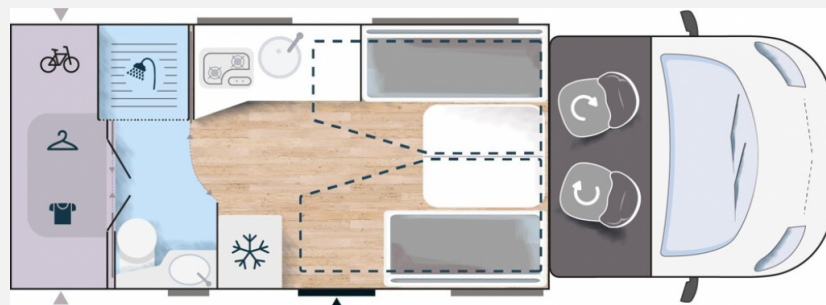

Exposé

Challenger Mageo 270 Premium

63.800,- €

Differenzbesteuerung gemäß §25a

Fahrzeug

Grundriss

Technische Daten

Modell-/Baujahr	2019
Erstzulassung	03/2019
Leistung	125 KW / 170 PS
km Stand	55698 km
Schadstoffklasse/-norm	Euro 6
Basisfahrzeug	Ford Transit
Motordetails	2,0 l TDCi
Getriebe	Automatik
Anzahl Schlafplätze	4
Gesamtlänge	699 cm
Gesamtbreite	235 cm
Aufbauart	Teilintegriert
Masse in fahrber. Zustand	3102 kg
techn. zul. Gesamtmasse	3500 kg
Zuladung	398 kg
Sitze mit Gurt	4
Radstand	395 cm
Kraftstoff	Diesel
Heizung	3500 W Dieselheizung
Kühlschranksvolumen	167.00 l
Wasservorrat	105 l
Abwassertankvolumen	100 l
	Einzelbett, Alkoven/Hubbett

Beschreibung

- Motorisierung 130 PS / 96 kW >>> 170 PS / 125 kW (2,0 l - 450 Nm)
- Ford Automatikgetriebe
- Premium Paket (besonderes Design, Luxus Aufbau mit Fenster und Mülleimer, LEDs, Komfortmatratzen, Küchen-Hintergrundbeleuchtung & Küchenablagen, Badezimmer, Garderobe am Eingang, Zentralverriegelung Fahrerhaus/Wohnraum, Fliegengittertür, Rückfahrkamera mit Monitor am Rückspiegel, REMIS Fahrerhausverdunkelung, gemütliche Kissen, Dachhaube mit Ventilator/Entlüfter, TV-Halterung, Gas-Außenanschluss, Anschluss Außendusche)
- VIP Paket (Klimaanlage im Fahrerhaus, Beifahrerairbag, Tempomat mit Geschwindigkeitsbegrenzer, elektrisch beheizbare Außenspiegel, weißlackierte Frontstoßstange, lackierter Kühlergrill, Nebelscheinwerfer, Luxus Armaturenbrett mit Aluminiumleisten, Schonbezüge für Fahrerhaussitze, Panorama Dachhaube)
- 16" Alufelgen
- Elektr. Hubbett links und rechts
- Großer Kühlschrank
- Markise
- Automatische Satellitenanlage
- LED TV
- Anhängerkupplung
- 3 Flammern Gaskocher
- Mono Control