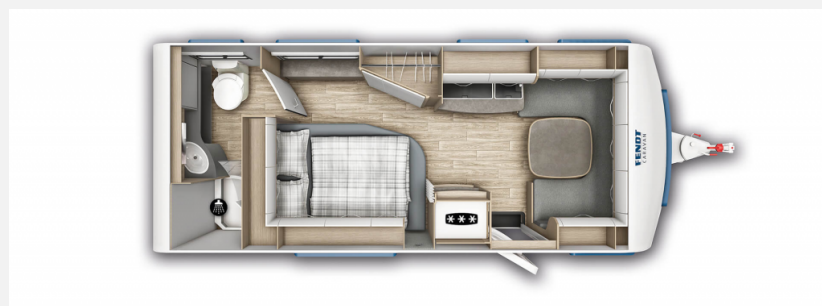

Exposé

Fendt Bianco Activ 550 SD Neufahrzeug 2025!

**30.427,- €**

MwSt. ausweisbar

Fahrzeug

Grundriss

Technische Daten

<b>Modell-/Baujahr</b>	2025
<b>Anzahl Schlafplätze</b>	4
<b>Gesamtlänge</b>	772 cm
<b>Gesamtbreite</b>	232 cm
<b>Höhe</b>	266 cm
<b>Innenhöhe</b>	198 cm
<b>Umlaufmaß</b>	1030 cm
<b>Aufbaulänge</b>	657 cm
<b>Masse in fahrber. Zustand</b>	1452 kg
<b>techn. zul. Gesamtmasse</b>	1700 kg
<b>Infrastruktur</b>	WC
<b>Liegeflächen</b>	Bug (140/121x210) Heck (140x200)
<b>Heizung</b>	Truma Combi 6
<b>Kühlschrankvolumen</b>	133 l
<b>Gefriervolumen</b>	3 l
<b>Wasservorrat</b>	24 l