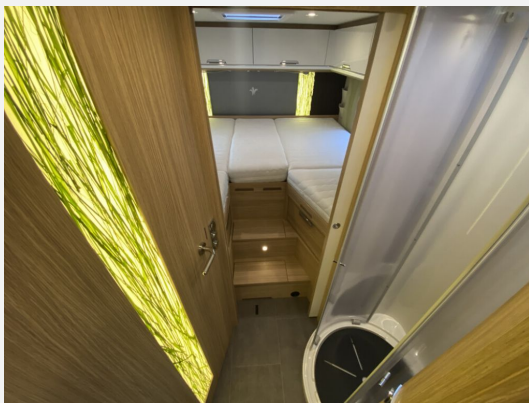

Kein Logo
vorhanden