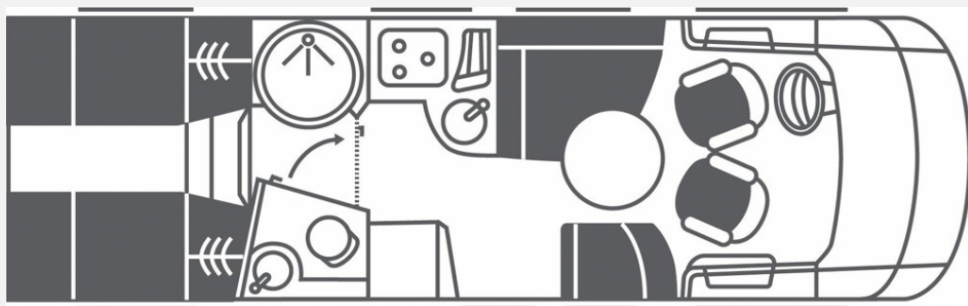

Exposé

Niesmann + Bischoff Arto 77 E

124.800,- €

Differenzbesteuerung gemäß §25a

Fahrzeug

TOP-ANGEBOT

VEREGGE & WELZ

Hobby **KNAUS** MORELO **NIESMANN + BISCHOFF** **TABBERT** WEINSBERG

Grundriss

Technische Daten

Modell-/Baujahr	2020
Erstzulassung	04/2020
TÜV	05/2026
Leistung	118 KW / 160 PS
km Stand	36000 km
Schadstoffklasse/-norm	Euro 6d
Basisfahrzeug	Fiat Ducato
Motordetails	2,3 l MultiJet
Getriebe	Schaltgetriebe
Anzahl Schlafplätze	4
Gesamtlänge	778 cm
Gesamtbreite	232 cm
Höhe	295 cm
Aufbauart	Integriert
Masse in fahrber. Zustand	3880 kg
techn. zul. Gesamtmasse	4500 kg
Zuladung	620 kg
Sitze mit Gurt	4
Radstand	435 cm
Anhängerlast (gebremst)	1650 kg
Kraftstoff	Diesel
Heizung	Truma Combi 6
Kühlschrankvolumen	106.00 l
Wasservorrat	200 l
Abwassertankvolumen	150 l
Ladegerät	19.00 A
Batterie	95.00 Ah
Polster	Leder Beige
Steckdosen 230V	4
Steckdosen 12V	1
	Einzelbett, Alkoven/Hubbett