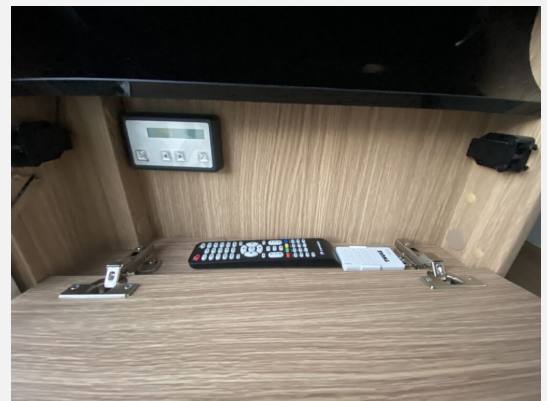

Kein Logo
vorhanden