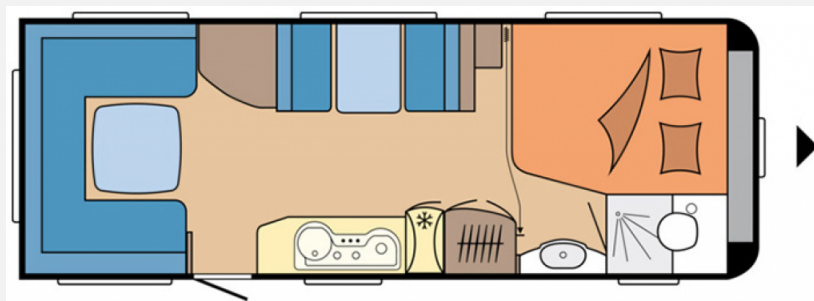

Exposé

Hobby Prestige 650 UMFe

21.950,- €

Differenzbesteuerung gemäß §25a

Fahrzeug

Grundriss

Technische Daten

Modell-/Baujahr	2016
Erstzulassung	01.01.1753
Anzahl der Achsen	2
Anzahl Schlafplätze	5
Gesamtlänge	832 cm
Gesamtbreite	250 cm
Umlaufmaß	1070 cm
techn. zul. Gesamtmasse	2200 kg
Liegeflächen	Heck (215 x 162/150) Bug (196 x 157/134) Mitte (186 x 81)
Heizung	Gasheizung
	TÜV neu
	Rundsitzgruppe
	Doppelbett längs