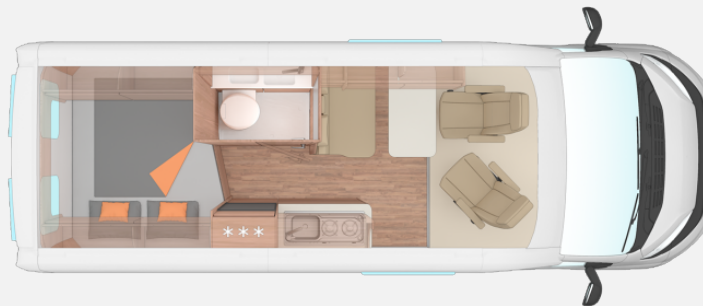

Exposé

**Weinsberg CaraBus 600 MQ EDITION [FIRE]
ANGEBOTSPREIS**

~~67.172,-€~~ **60.900,- €**

MwSt. ausweisbar

Fahrzeug

Grundriss

Technische Daten

Modell-/Baujahr	2025
Leistung	103 KW / 140 PS
Basisfahrzeug	Fiat
Motordetails	FIAT 103 kW / 140 PS man.Schaltung
Getriebe	Schaltgetriebe
Anzahl Schlafplätze	2
Gesamtlänge	599 cm
Gesamtbreite	205 cm
Höhe	258 cm
Aufbauart	Campervan
techn. zul. Gesamtmasse	3500 kg
Infrastruktur	Küche WC
Sitze mit Gurt	4
	Doppelbett quer