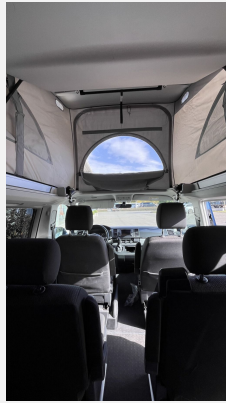

DÜRRWANG-MÖRLEIN

HYMER-CENTER-DORTMUND

DÜRRWANG-MÖRLEIN