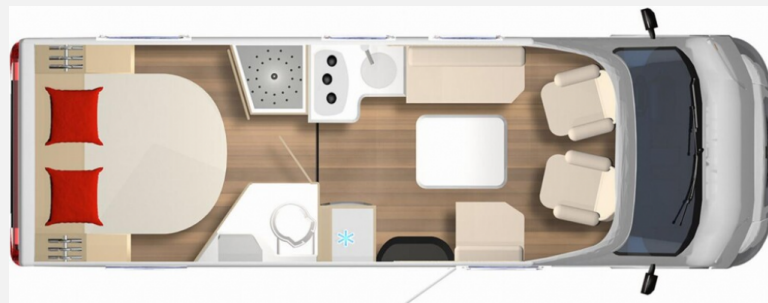

Exposé

Bürstner Lyseo TD 732

96.990,- €

MwSt. ausweisbar

Fahrzeug

Grundriss

Technische Daten

Modell-/Baujahr	2024
Leistung	132 KW / 180 PS
Schadstoffklasse/-norm	Euro 6d
Basisfahrzeug	Fiat Ducato
Motordetails	2.2 Multijet 3
Getriebe	Automatik
Anzahl Schlafplätze	4
Gesamtlänge	719 cm
Gesamtbreite	230 cm
Höhe	295 cm
Aufbauart	Teilintegriert
Masse in fahrber. Zustand	3263 kg
techn. zul. Gesamtmasse	4400 kg
Zuladung	1137 kg
Sitze mit Gurt	4
Radstand	404 cm
Anhängerlast (gebremst)	2000 kg
Kraftstoff	Diesel
Heizung	Truma Combi 6
Kühlschrankvolumen	133.00 l
Gefriervolumen	12.00 l
Wasservorrat	100 l
Abwassertankvolumen	90 l
Polster	Bari Pure
	Doppel-/franz. Bett, Alkoven/Hubbett