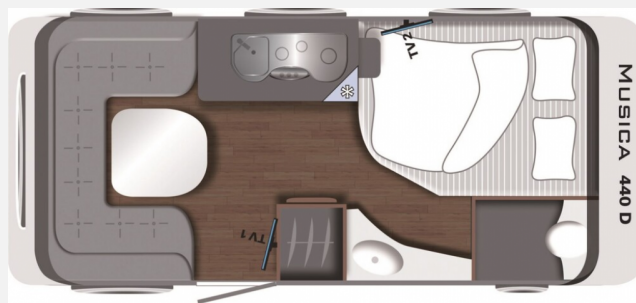

### Technische Daten

<b>Modell-/Baujahr</b>	2017
<b>Erstzulassung</b>	06/2017
<b>Anzahl Schlafplätze</b>	4
<b>Gesamtlänge</b>	662 cm
<b>Gesamtbreite</b>	233 cm
<b>Umlaufmaß</b>	9327 cm
<b>Aufbaulänge</b>	5348 cm
<b>Masse in fahrber. Zustand</b>	1143 kg
<b>techn. zul. Gesamtmasse</b>	1350 kg
<b>Zuladung</b>	207 kg
<b>Heizung</b>	j
<b>Kühlschrankvolumen</b>	141.00 l
<b>Wasservorrat</b>	44 l
<b>Abwassertankvolumen</b>	25 l
<b>Polster</b>	Stoff Sofia