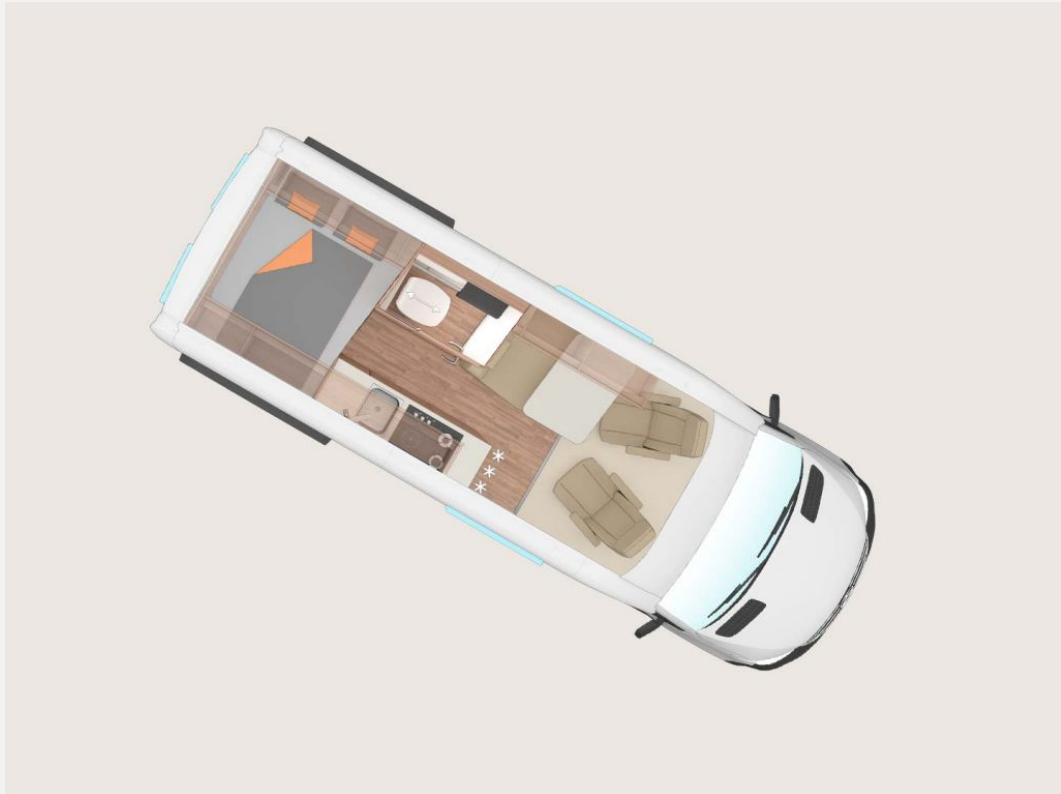

Exposé

Weinsberg X-Pedition 600 MQ Nr.: W4125

147.500,- €

MwSt. ausweisbar

Fahrzeug

Technische Daten

verfügbar ab	01.06.2025
Anzahl der Achsen	2
Leistung	140 KW / 190 PS
km Stand	20 km
Umweltplakette	grün
Schadstoffklasse/-norm	Euro 6d-final
Basisfahrzeug	Mercedes
Getriebe	Automatik
Antriebsart	Allradantrieb
Anzahl Schlafplätze	2
Gesamtlänge	630 cm
Gesamtbreite	206 cm
Höhe	290 cm
Innenhöhe	191 cm
Aufbauart	Campervan
Masse in fahrber. Zustand	3261 kg
techn. zul. Gesamtmasse	4100 kg
Infrastruktur	Küche WC
Liegeflächen	Heck (198x140)
Sitze mit Gurt	2
Radstand	367 cm
Kraftstoff	Diesel
Heizung	TRUMA Combi 6 D
Kühlschrankvolumen	90 l
Wasservorrat	120 l
Abwassertankvolumen	82 l
Batterie	80Ah Ah
Polster	DARK COFFEE
Steckdosen 230V	5
Steckdosen 12V	1
Steckdosen USB	5
	Seitensitzgruppe
	Doppelbett quer

Mercedes-Paket mit:

abklappbare Handbremse
Komfort Fahrerhaussitze MERCEDES
Heckleuchten in Teil-LED-Technik
Dachbedieneinheit
Ladepaket Instrumententafel
Haltegriffe für Einstieg Fahrer- und Beifahrer
Kommunikationsmodul (LTE) für digitale Dienste

Smart Paket X-Pedition mit:

Zusatzlautsprecher im Wohnbereich (2 Stück)
Zusatzbildschirm im Wohnbereich für MBAC
Einstiegsstufe elektrisch (Breite 70cm)

Function-Paket mit:

Funktionserweiterung Esstisch - Schiebemechanik in zwei Richtungen
Regenrinne über der Schiebetür mit LED (dimmbar)
Schiebefunktion für Bettrahmen
Funktionserweiterung Esstisch - zusätzliches Tischbein für Außennutzung
Adaptierbare Arbeitsflächenerweiterung flexibel im Fahrzeug positionierbar