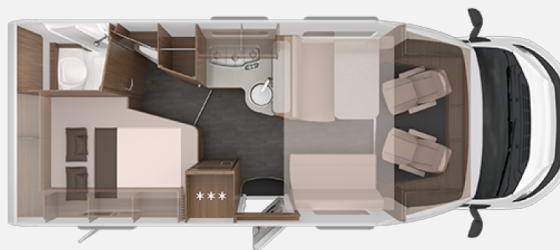

Exposé

Knaus LIVE WAVE 650 MF robuste Vermietausstattung

83.250,- €

MwSt. ausweisbar

Fahrzeug

Grundriss

Technische Daten

Erstzulassung	10/2024
Leistung	132 KW / 180 PS
Umweltplakette	grün
Schadstoffklasse/-norm	Euro 6d-final
Basisfahrzeug	FIAT Ducato
Motordetails	Multijet 180
Getriebe	Automatik
Anzahl Schlafplätze	6
Gesamtlänge	698 cm
Gesamtbreite	232 cm
Höhe	294 cm
Innenhöhe	196 cm
Aufbauart	Teilintegriert
Leergewicht	2870 kg
Masse in fahrber. Zustand	2974 kg
techn. zul. Gesamtmasse	3500 kg
Zuladung	526 kg
Infrastruktur	Küche WC
Liegeflächen	Hubbett (195x123) Heck (201x141)
Sitze mit Gurt	4
Anhängerlast (gebremst)	2000 kg
Heizung	TRUMA Combi 6
Kühlschrankvolumen	133 l
Gefriervolumen	24 l
Wasservorrat	100 l
Wasservorrat (ink Boiler)	110 l
Abwassertankvolumen	95 l
Ladegerät	Ladegerät 190 VA A
Batterie	80 Ah
Polster	Cool Grey
Steckdosen 230V	5
Steckdosen 12V	1 + 2xUSB
Führerscheinklasse	B
	Tageszulassung
	Mittelsitzgruppe, L-Sitzgruppe
	Hubbett, Doppelbett längs

Dieses wunderschöne Modell 2023 Fahrzeug steht bei uns und ist sofort verfügbar.

In dem Angebotspreis ist bereits enthalten:

- FIAT 180 PS Motorisierung
- 9-Gang Wandler Automatikgetriebe
- 90-Liter Karftstofftank
- Traktion Plus inkl. Bergabfahrhilfe
- Lederlenkrad
- Einstiegstufe elektrisch
- Rahmenfenster SEITZ S7
- Schiebefenster auf Beifahrerseite (Höhe Sitzgruppe)
- L-Sitzgruppe mit Teleskop-Einsäulenhubtisch
- Ausstellfenster HUTZE (über den Fahrerhaussitzen)

und

FIAT Paket, bestehend aus:

- 16-Zoll Bereifung
- Stoßfänger in Wagenfarbe lackiert
- Höhenverstellung Beifahrersitz
- Lenkrad mit Bedienelementen fürs Radio
- Außenspiegel elektrisch einstell- und beheizbar