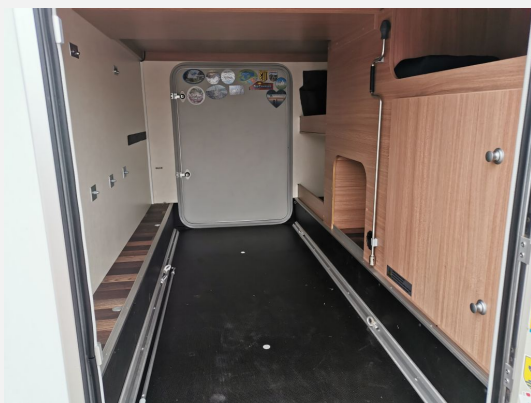

CARAVANING SEIT 1982

- Verkauf
- Vermietung
- Service
- Zubehör

Seit über 40 Jahren - alles rund um Caravanning bei Nordhessens Profi.

BECKER
Dörnbergstr. 15-17 · 34233 Fuldaatal
wohnwagen-becker.de

BECKER CARAVANING
SEIT 1982 KASSEL

*Ab hier
Nicht mehr!*

Verkäufer

Wohnwagen Becker GmbH & Co. KG
Team Fahrzeugverkauf
Dörnbergstraße 15+17
34233 Fuldataal b. Kassel

☎ +49/ 561/ 981 67 89

✉ info@wohnwagen-becker.de