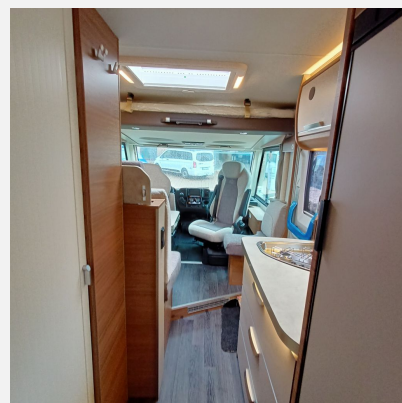

THRUN

CARAVANING