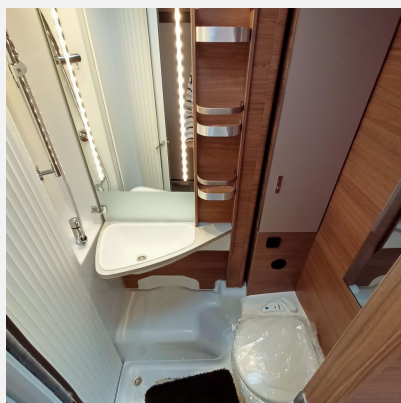

THRUN

CARAVANING