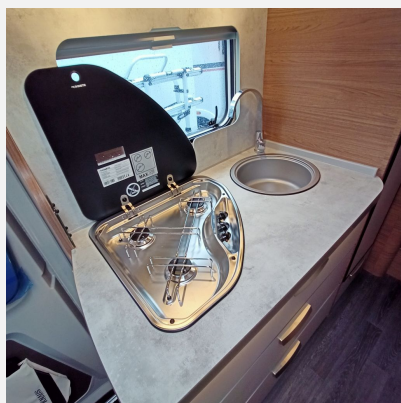

THRUN

CARAVANING