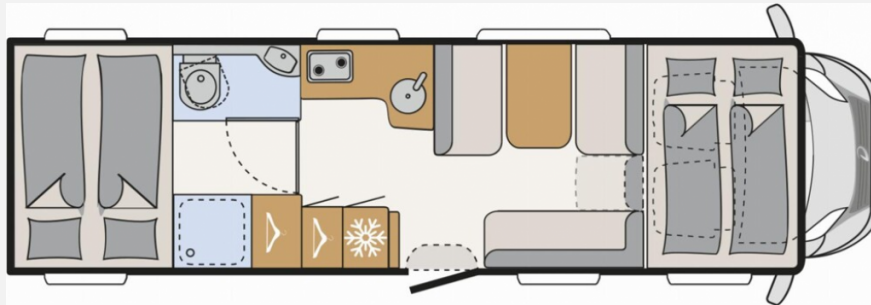

Exposé

Dethleffs XL A 7872-2

119.990,- €

MwSt. ausweisbar

Fahrzeug

Grundriss

Technische Daten

Modell-/Baujahr	2024
Leistung	132 KW / 180 PS
Schadstoffklasse/-norm	Euro 6d
Basisfahrzeug	Fiat Ducato
Motordetails	180 MultiJet 3 Power
Getriebe	Schaltgetriebe
Anzahl Schlafplätze	6
Gesamtlänge	860 cm
Gesamtbreite	233 cm
Höhe	327 cm
Aufbauart	Alkoven
Masse in fahrber. Zustand	3887 kg
techn. zul. Gesamtmasse	5400 kg
Zuladung	1513 kg
Sitze mit Gurt	6
Radstand	460 cm
Anhängerlast (gebremst)	1800 kg
Anhängerlast (ungebremst)	750 kg
Kraftstoff	Diesel
Heizung	Alde Warmwasserheizung
Kühlschranksvolumen	137.00 l
Wasservorrat	100 l
Abwassertankvolumen	90 l
Polster	Floyd
	Doppel-/franz. Bett, Alkoven/Hubbett

Beschreibung

- 180 PS Automatik
 - Wohnwelt Floyd
 - 2. Aufbaubatterie AGM, 95 Ah
 - Dethleffs Naviceiver Inkl. DAB, Apple CarPlay & Android Auto
 - Rückfahrkamera
 - Markise 6 m
 - Warmwasserheizung
 - Rahmenfenster
 - Dachlüfter mit Ventilator
 - 137 L Kühlschrank mit Backofen
 - Duo-Control CS, automatische Gasumschaltung, mit Crashsensor und 2 Gasfiltern
 - Gassteckdose
 - Frachtkosten / Dokumente / Übergabeinspektion
 - Liegefläche Heck: 211 x 152
 - Liegefläche Mitte: 195 x 130
 - Liegefläche Alkoven: 210 x 165
 - Alle Fahrzeuge der Camping Oase Kerpen GmbH erhalten vor der Übergabe an den Kunden eine Gesamtdurchsicht durch unsere Fachwerkstatt und werden innen und außen gereinigt.
 - Folgende Positionen sind im Preis enthalten: Inspektion, Dichtigkeitsprüfung, TÜV, Abgasuntersuchung, Gasprüfung und Reparaturen so sie nötig bzw. fällig sind.
 - Das Fahrzeug wird bei der Übergabe durch unser Fachpersonal ausführlich erklärt und an Sie fachgerecht übergeben.
 - Natürlich stehen wir Ihnen auch nach der Übergabe gerne mit Rat und Tat zur Seite.
 - Weitere Informationen finden Sie auf unserer Homepage: www.campingoase-kerpen.de
 - Irrtümer, Druckfehler und Zwischenverkauf vorbehalten. Alle Angaben ohne Gewähr.
- Irrtümer und Änderungen vorbehalten