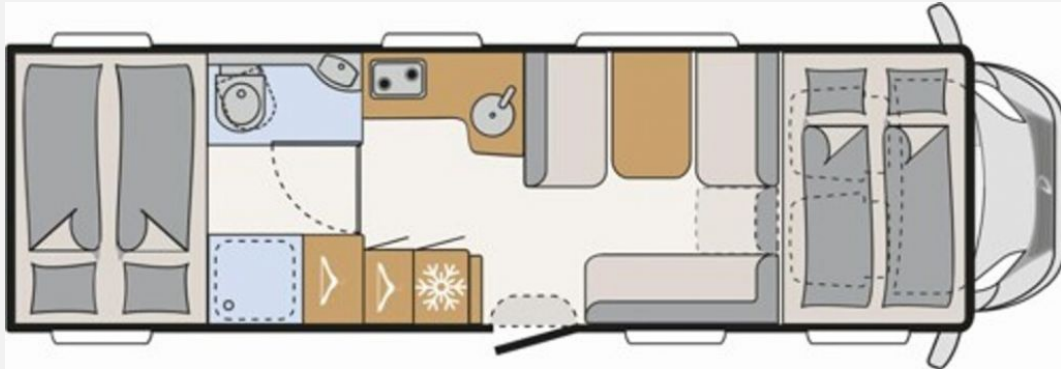

Exposé

Dethleffs XL A 7872-2

119.990,- €

MwSt. ausweisbar

Fahrzeug

Grundriss

Technische Daten

Modell-/Baujahr	2024
Leistung	132 KW / 180 PS
Schadstoffklasse/-norm	Euro 6d
Basisfahrzeug	Fiat Ducato
Motordetails	180 MultiJet 3 Power
Getriebe	Schaltgetriebe
Anzahl Schlafplätze	6
Gesamtlänge	860 cm
Gesamtbreite	233 cm
Höhe	327 cm
Aufbauart	Alkoven
Masse in fahrber. Zustand	3887 kg
techn. zul. Gesamtmasse	5400 kg
Zuladung	1513 kg
Sitze mit Gurt	6
Radstand	460 cm
Anhängerlast (gebremst)	1800 kg
Anhängerlast (ungebremst)	750 kg
Kraftstoff	Diesel
Heizung	Alde Warmwasserheizung
Kühlschranksvolumen	137.00 l
Wasservorrat	100 l
Abwassertankvolumen	90 l
Polster	Floyd
	Doppel-/franz. Bett, Alkoven/Hubbett

Beschreibung

- 180 PS Automatik
 - Wohnwelt Floyd
 - 2. Aufbaubatterie AGM, 95 Ah
 - Dethleffs Naviceiver Inkl. DAB, Apple CarPlay & Android Auto
 - Rückfahrkamera
 - Markise 6 m
 - Warmwasserheizung
 - Rahmenfenster
 - Dachlüfter mit Ventilator
 - 137 L Kühlschrank mit Backofen
 - Duo-Control CS, automatische Gasumschaltung, mit Crashsensor und 2 Gasfiltern
 - Gassteckdose
 - Frachtkosten / Dokumente / Übergabeinspektion
 - Liegefläche Heck: 211 x 152
 - Liegefläche Mitte: 195 x 130
 - Liegefläche Alkoven: 210 x 165
 - Alle Fahrzeuge der Camping Oase Kerpen GmbH erhalten vor der Übergabe an den Kunden eine Gesamtdurchsicht durch unsere Fachwerkstatt und werden innen und außen gereinigt.
 - Folgende Positionen sind im Preis enthalten: Inspektion, Dichtigkeitsprüfung, TÜV, Abgasuntersuchung, Gasprüfung und Reparaturen so sie nötig bzw. fällig sind.
 - Das Fahrzeug wird bei der Übergabe durch unser Fachpersonal ausführlich erklärt und an Sie fachgerecht übergeben.
 - Natürlich stehen wir Ihnen auch nach der Übergabe gerne mit Rat und Tat zur Seite.
 - Weitere Informationen finden Sie auf unserer Homepage: www.campingoase-kerpen.de
 - Irrtümer, Druckfehler und Zwischenverkauf vorbehalten. Alle Angaben ohne Gewähr.
- Irrtümer und Änderungen vorbehalten