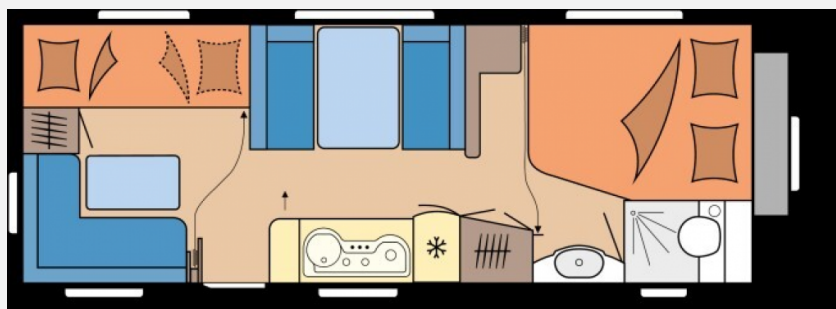

Exposé

Hobby Excellent Edition 650 KMFe Zulassungsprämie 500,-
EUR

30.355,- €

MwSt. ausweisbar

Fahrzeug

Grundriss

Technische Daten

Modell-/Baujahr	2023
Anzahl der Achsen	2
Anzahl Schlafplätze	5
Gesamtlänge	833 cm
Gesamtbreite	250 cm
Höhe	263 cm
Innenhöhe	195 cm
Masse in fahrber. Zustand	1683 kg
techn. zul. Gesamtmasse	2200 kg
Zuladung	517 kg
Infrastruktur	Küche WC
Liegeflächen	Französisches Bett (195x157/ 128) Etagenbett (2 x 185x70) alternativ (210x113)
Kühlschrankvolumen	121 l
Gefriervolumen	12 l
Wasservorrat	47.00 l
Abwassertankvolumen	23.50 l
Polster	Serie
Steckdosen 230V	7
	Face-to-Face Sitzgruppe
	Doppel-/franz. Bett, Etagenbett

Beschreibung

Sonderausstattung:

- * Auflastung auf 2.200 kg, mit technischer Änderung für
- * City-Wasseranschluss
- * Gas-Außensteckdose
- * USB-Doppelladesteckdose und Kinderbettleuchten inkl.
- * Duscharmatur und Duschvorhang für Waschraum mit externem
- * Kleiderstange in der Dusche
- * Verdunkelungsrollo inkl. Insektenschutz für Waschraum
- * Fernsehelenkhalter inkl. benötigter Anschlüsse, ohne
- * Zulassungsdokumente
- * Frachtkosten Caravan 2 Achser und Einweisung