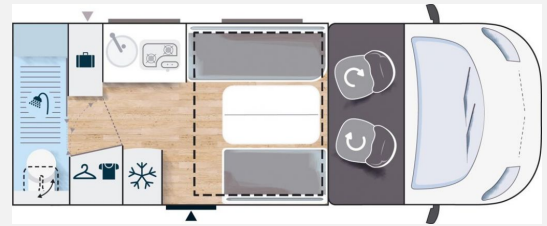

Kein Logo
vorhanden

Kirschblütenfest
22.04-27.04.2024

Movera Shop: Sparen Sie bis zu 12%!
Sonderaktion: Solarartikel
Werkstatt-Special: Fahrzeug-Check

2024er Neuheiten & Sonderpreise
auf Lagerfahrzeuge
Vermietung: Bis zu 20% Rabatt!

! ist kombinierbar mit anderen Rabatten und Aktionen

Verkäufer

HWS Vertriebs GmbH & Co. KG HWS Caravan Center Langwedel
Herr Andree Tischler
Auf dem Lintel 18
27299 Langwedel

☎ +49 4232 5859686

✉ a.tischler@hws-caravan.de