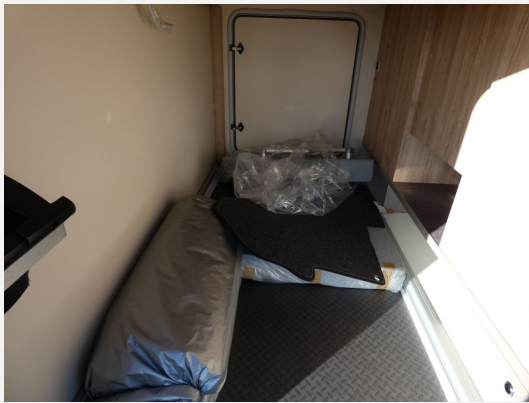

Kein Logo
vorhanden