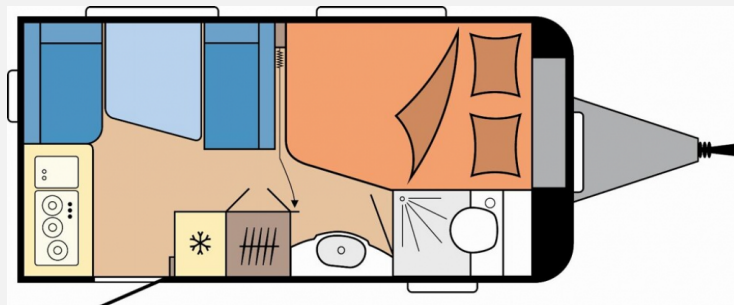

Exposé

Hobby De Luxe 400 SFe

24.740,- €

MwSt. ausweisbar

Fahrzeug

Grundriss