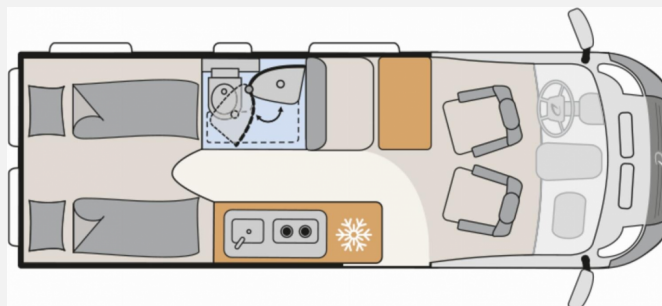

Exposé

Dethleffs Globetrail Advantage 640 ES Fiat

59.990,- €

MwSt. ausweisbar

Fahrzeug

Grundriss

Technische Daten

Modell-/Baujahr	2024
Erstzulassung	28.03.2024
Anzahl der Achsen	2
Leistung	103 KW / 140 PS
km Stand	24480 km
Umweltplakette	grün
Schadstoffklasse/-norm	Euro 6d
Basisfahrzeug	Fiat Ducato
Motordetails	Multijet 3
Getriebe	Schaltgetriebe
Antriebsart	Frontantrieb
Anzahl Schlafplätze	2
Gesamtlänge	636 cm
Gesamtbreite	205 cm
Höhe	265 cm
Innenhöhe	190 cm
Aufbauart	Campervan
Masse in fahrber. Zustand	3102 kg
techn. zul. Gesamtmasse	3499 kg
Zuladung	397 kg
Infrastruktur	WC
Liegeflächen	Einzelbett (195/179x197)
Sitze mit Gurt	4
Radstand	404 cm
Kraftstoff	Diesel
Heizung	Combi 4
Polster	Camino
Farbe	schwarz
	TÜV neu
	Einzelbett

Beschreibung

- Fiat Ducato MultiJet 140 (2,2 l / 140 PS / 103 kW) - 3.499 kg zul. Gesamtgewicht
- Advantage Ausstattung (? , Rahmenfenster?, Außenbeklebung Full?, Fenster im Heck links?, Markise?, Truma Bedienteil CP Plus?, Dachschränke mit indirekter Beleuchtung?, LED-Lichtband in der Küche, Oberschrank?, Alufelgen 16"?, Lackierung Stoßfänger in Wagenfarbe?, Kühlergrill, Scheinwerferrahmen und Skidplate schwarz (nur Fiat)?, Techno Trim?, Lederlenkrad und Lederschaltknäuf?, Lenkradbedienung Radio?, LED-Tagfahrlicht?, Zusätzliche Doppel-USB-Steckdose (oberhalb Sitzgruppe Bug links)?, Zusätzliche 230-V-Steckdose (Sitzgruppe, Oberschrank Bug links)?, 12-V-Steckdose im Bettbereich (bspw. für Kühlbox)?, Teppich auf Podest?, Vorzeltleuchte?, Ausdrehbare Tischplatte)
- Elektrische Parkbremse
- Toterwinkelassistent mit Zubehör
- Schwarz Metallic
- Elektrische Vorbereitung Anhängerkupplung
- Gästebett quer im Wohnbereich
- Zweite Aufbaubatterie 95 Ah
- Fahrradträger für 2 Räder
- Multimedia-Paket (inkl. Navigationsgerät und Rückfahrkamera)
- Fahrzeug wurde in der Vermietung eingesetzt