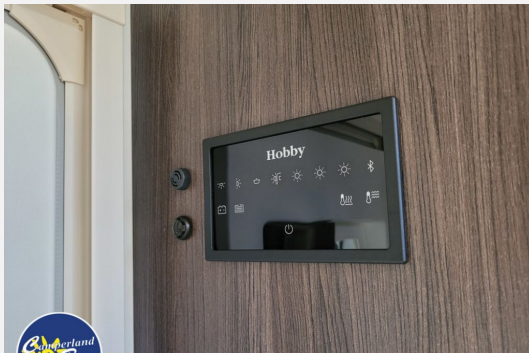

Mich finden Sie in Rheinbach!

Wir geben Ihrer
FREIZEIT ein Zuhause!

- ✓ Laufend mehr als **600** Freizeitfahrzeuge vor Ort!
- ✓ Hobby Handelspartner seit nunmehr 30 Jahren!
- ✓ Fendt Handelspartner seit nunmehr 25 Jahren!
- ✓ ADAC Vermietpartner seit nunmehr 15 Jahren!
- ✓ Berger Zubehörmärkte seit nunmehr 15 Jahren!
- ✓ Finanzierung bis 150 Monate ohne Anzahlung!
- ✓ Wir bieten faire Preise, tauschen ein, zahlen zu!

Wohnwagen, Wohnmobil, PKW, Boote, Motorräder, etc.

Ihr Vorteil! **50** Jahre Erfahrung!