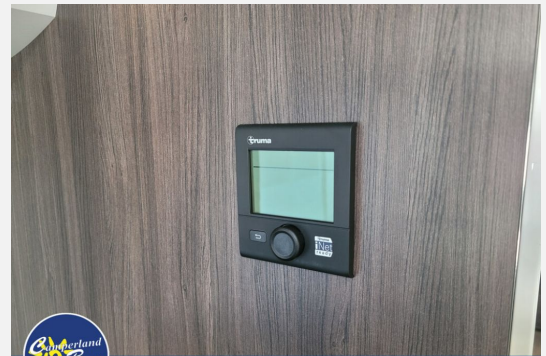

Mich finden Sie in Rheinbach!