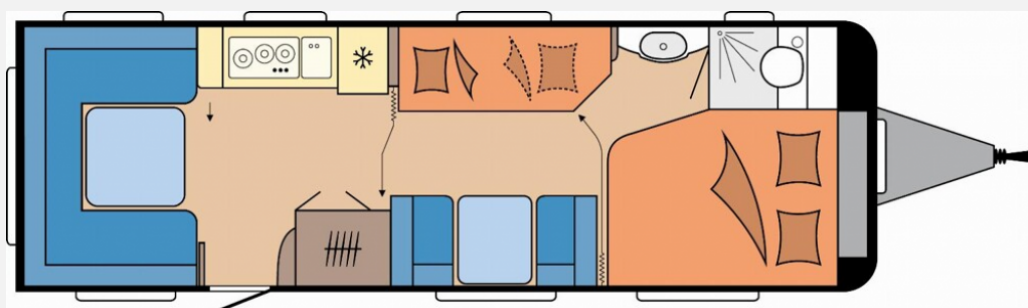

Exposé

Hobby Prestige 720 UKFe

39.860,- €

MwSt. ausweisbar

Fahrzeug

Grundriss