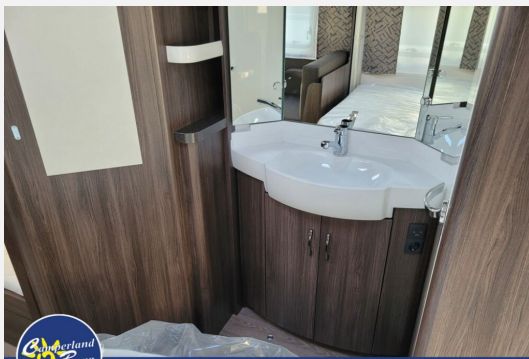

Mich finden Sie in Rheinbach!