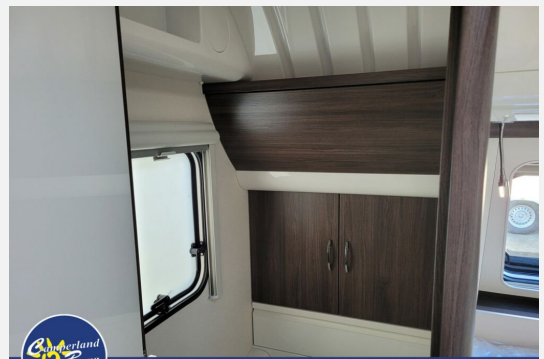

Mich finden Sie in Rheinbach!